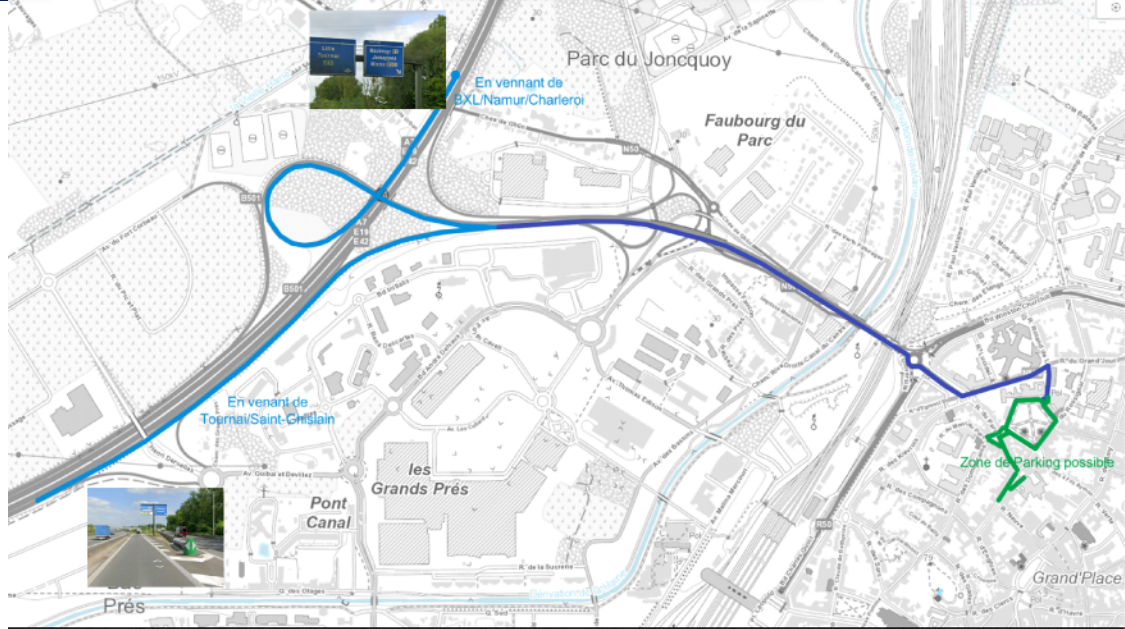

Sausage Walk Mons 2026

En Venant de la
E19/E42
BXL/Namur/Charleroi

Sortie 24

Maubeuge
Jemappes
Mons

En Venant de la
E19/E42
Lille/Tournai

Sortie 24

Mons - Centre