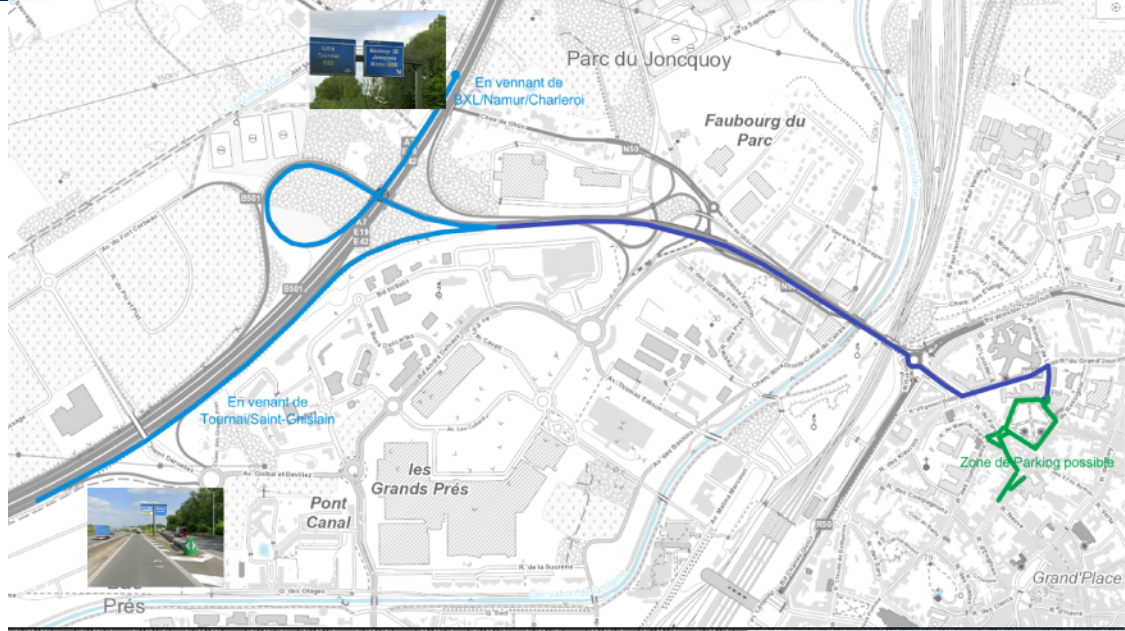

Sausage Walk Mons 2026

En Venant de la
E19/E42
BXL/Namur/Charleroi

Sortie 24

Maubeuge
Jemappes
Mons

En Venant de la
E19/E42
Lille/Tournai

Sortie 24

Mons - Centre